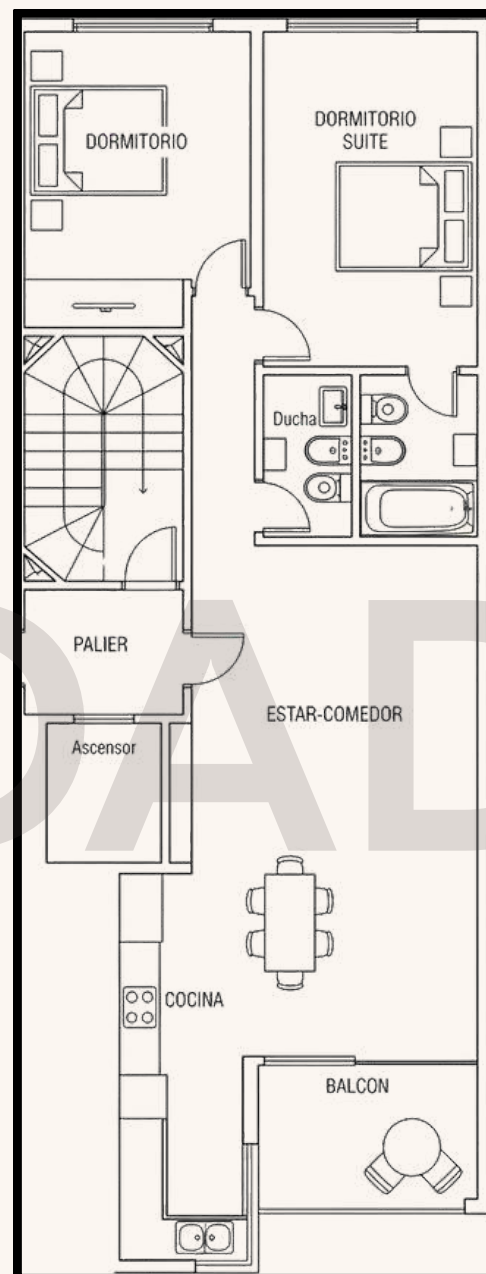

TERRAZA UNIDAD 20m²

152.4m²

SUP. FINAL

PLANTA BAJA

PLANTA ALTA

Dúplex A

3

AMBIENTES

SUP. CUBIERTA 107m²

SUP. SEMI CUBIERTO 12.4m²

TERRAZA UNIDAD 20m²

139.4m²

SUP. FINAL

PLANTA BAJA

PLANTA ALTA

Semipiso B

3

AMBIENTES

SUP. CUBIERTA 76m²

SUP. SEMI CUBIERTO 6.2m²

82.2m²

SUP. FINAL

PLANTA

Semipiso A

2

AMBIENTES

SUP. CUBIERTA 63m²

SUP. SEMI CUBIERTO 6.2m²

69.2m²

SUP. FINAL

PLANTA

MAJES