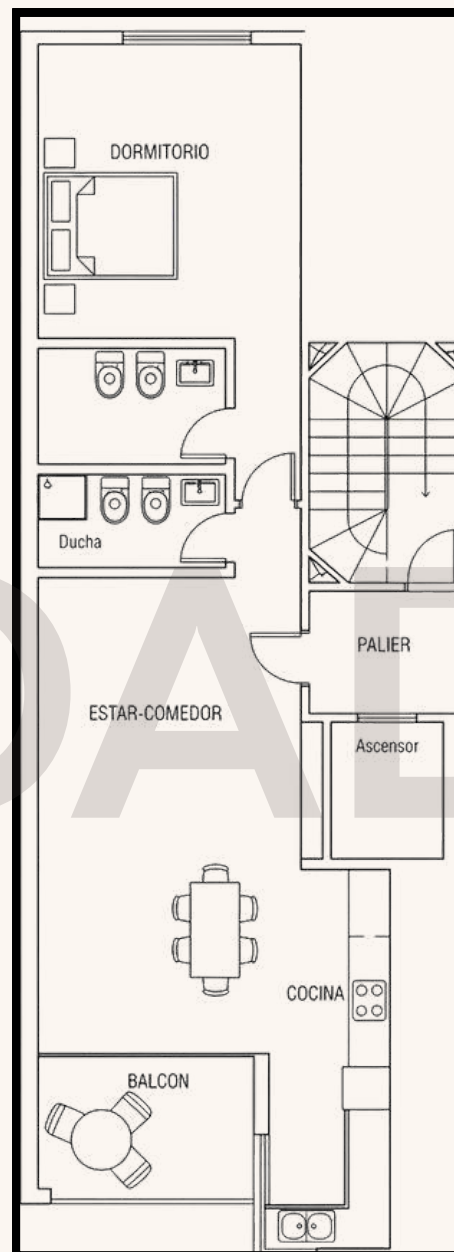

TERRAZA UNIDAD 20m²

152.4m²

SUP. FINAL

PLANTA BAJA

PLANTA ALTA

Dúplex A

3

AMBIENTES

SUP. CUBIERTA 107m²

SUP. SEMI CUBIERTO 12.4m²

TERRAZA UNIDAD 20m²

139.4m²

SUP. FINAL

PLANTA BAJA

PLANTA ALTA

Semipiso B

3

AMBIENTES

SUP. CUBIERTA 76m²

SUP. SEMI CUBIERTO 6.2m²

82.2m²

SUP. FINAL

PLANTA

Semipiso A

2

AMBIENTES

SUP. CUBIERTA 63m²

SUP. SEMI CUBIERTO 6.2m²

69.2m²

SUP. FINAL

PLANTA

MAJES