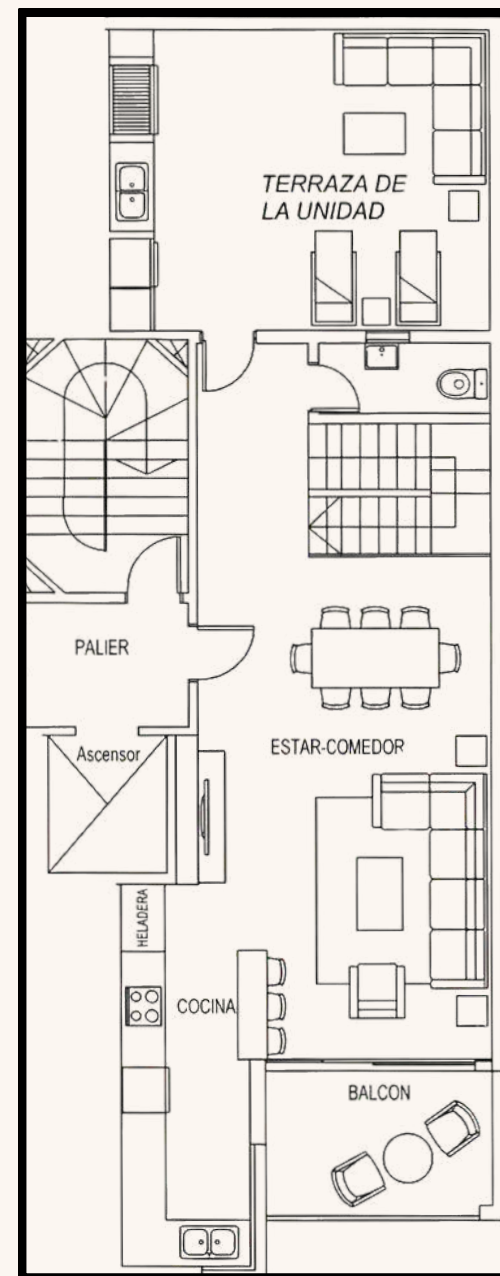

MAJES VI

SANTA FE 2746

NUESTRAS UNIDADES

Dúplex Premium

4

AMBIENTES

SUP. CUBIERTA 120m²

SUP. SEMI CUBIERTO 12.4m²

TERRAZA UNIDAD 20m²

152.4m²

SUP. FINAL

PLANTA BAJA

PLANTA ALTA

Dúplex A

3

AMBIENTES

SUP. CUBIERTA 107m²

SUP. SEMI CUBIERTO 12.4m²

TERRAZA UNIDAD 20m²

139.4m²

SUP. FINAL

PLANTA BAJA

PLANTA ALTA

Semipiso B