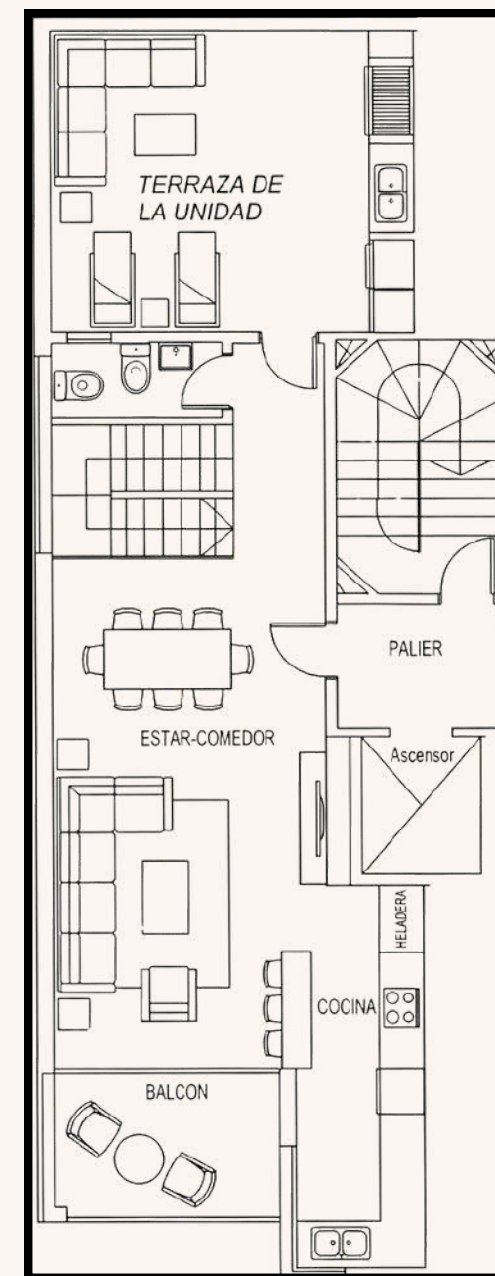

TERRAZA UNIDAD 20m²

152.4m²

SUP. FINAL

PLANTA BAJA

PLANTA ALTA

Dúplex A

3

AMBIENTES

SUP. CUBIERTA 107m²

SUP. SEMI CUBIERTO 12.4m²

TERRAZA UNIDAD 20m²

139.4m²

SUP. FINAL

PLANTA BAJA

PLANTA ALTA

Semipiso B

3

AMBIENTES

SUP. CUBIERTA 76m²

SUP. SEMI CUBIERTO 6.2m²

82.2m²

SUP. FINAL

PLANTA

Semipiso A

2

AMBIENTES

SUP. CUBIERTA 63m²

SUP. SEMI CUBIERTO 6.2m²

69.2m²

SUP. FINAL

PLANTA

MAJES