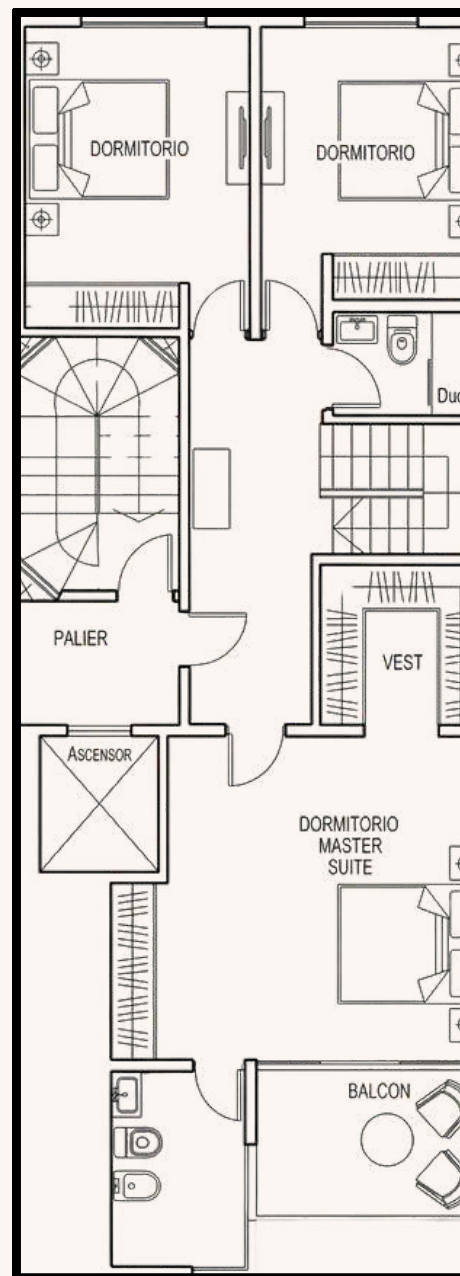

MAJES VI

SANTA FE 2746

NUESTRAS UNIDADES

Dúplex Premium

4

AMBIENTES

SUP. CUBIERTA 120m²

SUP. SEMI CUBIERTO 12.4m²

TERRAZA UNIDAD 20m²

152.4m²

SUP. FINAL

PLANTA BAJA

PLANTA ALTA

Dúplex A

3

AMBIENTES

SUP. CUBIERTA 107m²

SUP. SEMI CUBIERTO 12.4m²

TERRAZA UNIDAD 20m²

139.4m²

SUP. FINAL

PLANTA BAJA

PLANTA ALTA

Semipiso B