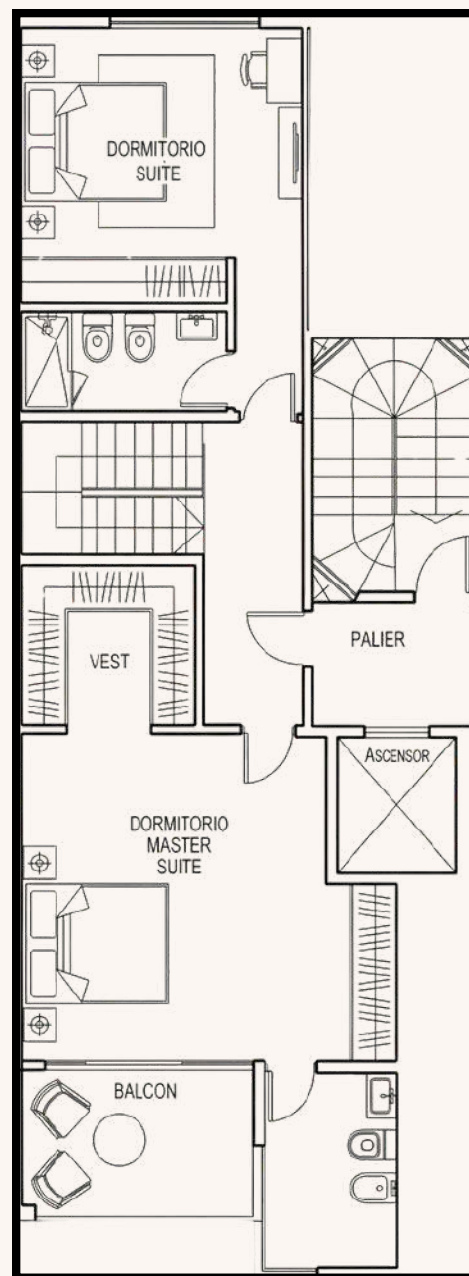

MAJES VI

SANTA FE 2746

NUESTRAS UNIDADES

Dúplex Premium

4

AMBIENTES

SUP. CUBIERTA 120m²

SUP. SEMI CUBIERTO 12.4m²

TERRAZA UNIDAD 20m²

152.4m²

SUP. FINAL

PLANTA BAJA

PLANTA ALTA

Dúplex A

3

AMBIENTES

SUP. CUBIERTA 107m²

SUP. SEMI CUBIERTO 12.4m²

TERRAZA UNIDAD 20m²

139.4m²

SUP. FINAL

PLANTA BAJA

PLANTA ALTA

Semipiso B

3

AMBIENTES

SUP. CUBIERTA 76m²

SUP. SEMI CUBIERTO 6.2m²

82.2m²

SUP. FINAL

PLANTA

Semipiso A